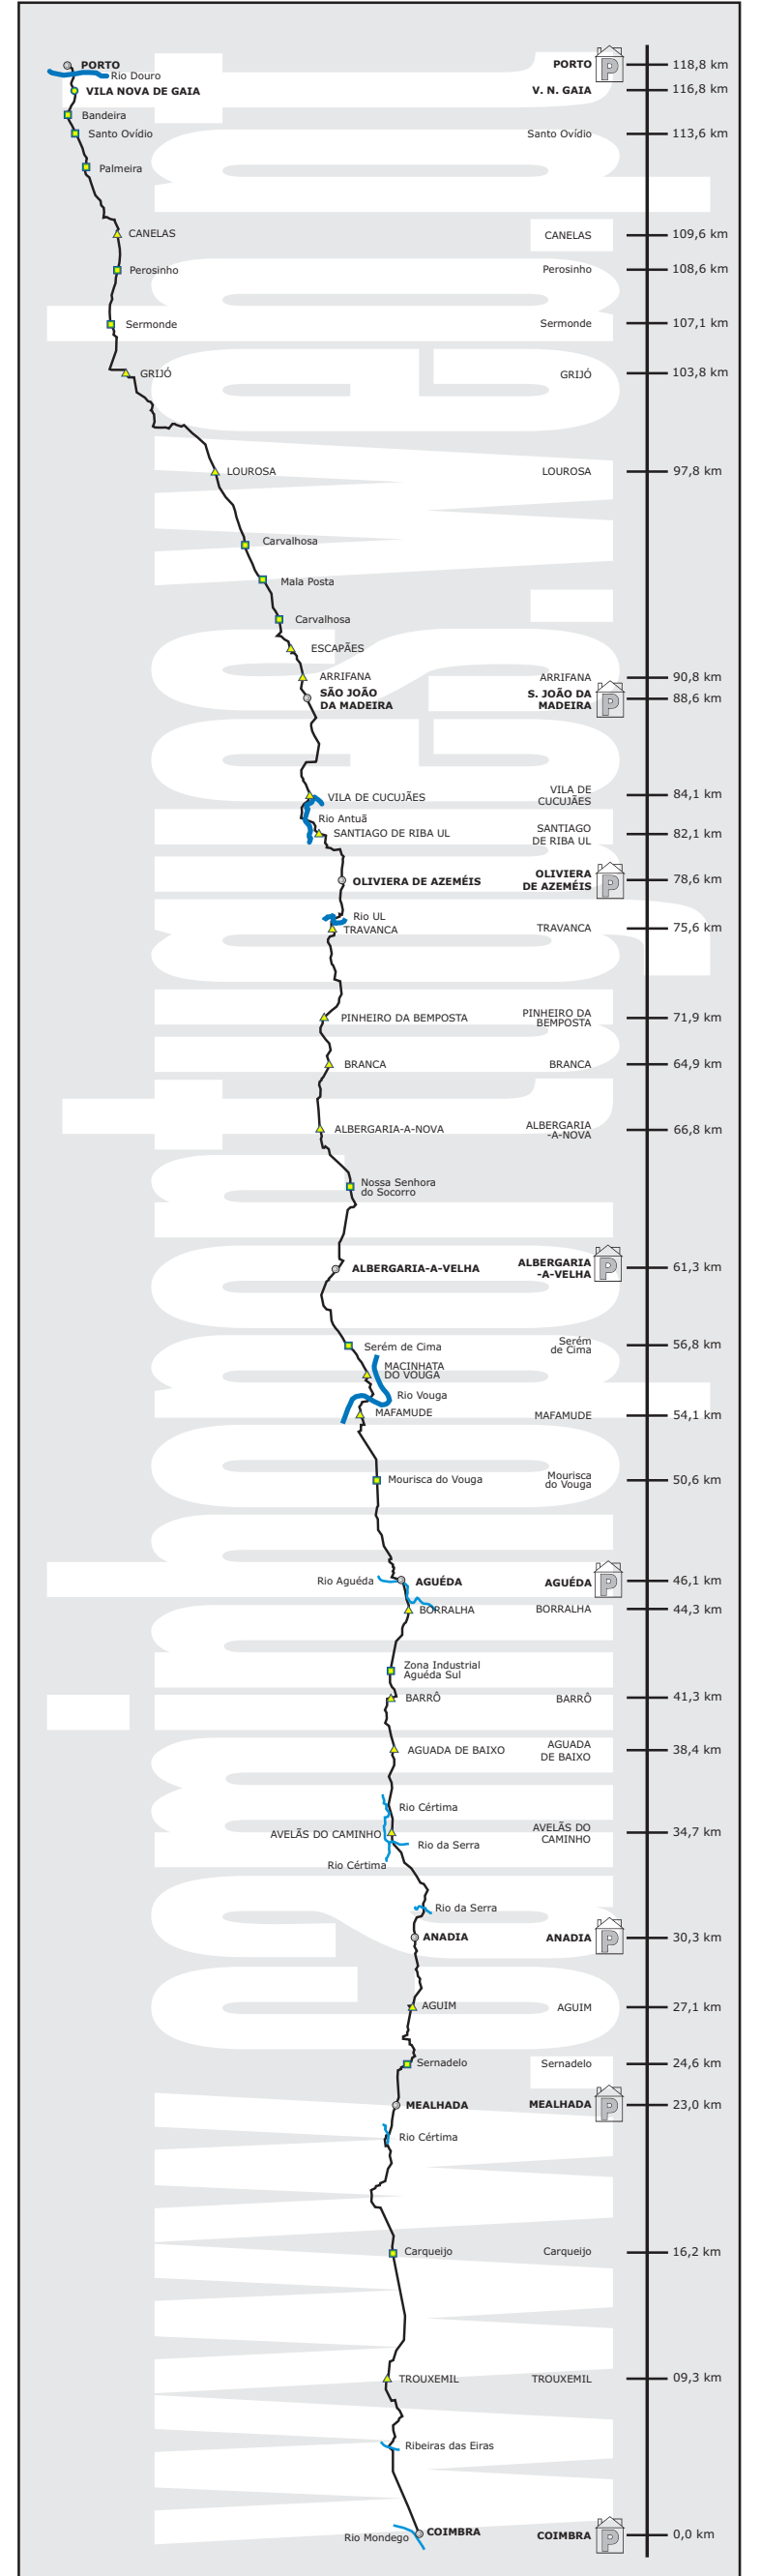

VALENÇA	132,0 km
ARÃO	129,0 km
TUÍDO	127,5 km
PAÇOS	124,5 km
FONTOURA	122,0 km
GONTOMIL	120,5 km
SÃO BENTO DA PORTA ABERTA	119,0 km
Ponte Romana	115,0 km
RUBIÃES	114,0 km
SÃO ROQUE	113,0 km
Ponte da Agualonga	111,5 km
Cruz dos Mortos	106,5 km
LABRUJA	105,5 km
Ponte da Geira	100,0 km
ARCOZELO	99,5 km
SABADÃO	98,0 km
PONTE DE LIMA	97,0 km
FEITOSA	96,0 km
POSTIGO	95,0 km
SÃO BRÁS	93,5 km
REBORDÕES	91,0 km
OUTEIRO MEÃO	88,0 km
BALINHAS	85,0 km
Rio Neiva	83,0 km
ARCOZELO	82,5 km
VIRTELOS	82,0 km
FONTE	80,5 km
SÃO JOSÉ (SOUTO)	79,0 km
CHÃOS	78,5 km
SANTIAGO DE ATIÃES	75,5 km
SANTIAGO DE FRANCELOS	72,0 km
PRADO	70,0 km
Ponte do Prado	70,0 km
MERELIM	68,5 km
FROSSOS	66,5 km
REAL	65,0 km
BRAGA	63,0 km
LOMAR	60,5 km
CELEIRÓS	59,0 km
TRANDEIRAS	57,0 km
SÃO ESTEVO DE PENSO HOSPITAL	54,5 km
TELHADO	49,0 km
SÃO COSME DO VALE	46,0 km
CRUZ DO PELO	41,0 km
SANTIAGO DE ANTAS	38,0 km
VILA NOVA DE FAMILIÇÃO	37,0 km
PONTE DA LAGONCINHA	30,0 km
ABELHEIRA	28,0 km
COVELAS	22,0 km
CORONADO (S. MAMEDE)	17,0 km
NOGUEIRA	12,0 km
PONTE DA ALVURA	09,0 km
SÃO MAMEDE INFESTA	06,0 km
PARANHOS	04,0 km
PORTO	00,0 km

PORTO	118,8 km
VILA NOVA DE GAIA	116,8 km
Santo Ovídio	113,6 km
CANELAS	109,6 km
Perosinho	108,6 km
Sermonde	107,1 km
GRIJÓ	103,8 km
LOUROSA	97,8 km
ARRIFANA	90,8 km
S. JOÃO DA MADEIRA	88,6 km
VILA DE CUCUJÃES	84,1 km
SANTIAGO DE RIBA UL	82,1 km
OLIVIERA DE AZEMÉIS	78,6 km
TRAVANCA	75,6 km
PINHEIRO DA BEMPOSTA	71,9 km
BRANCA	64,9 km
ALBERGARIA-A-NOVA	66,8 km
ALBERGARIA-A-VELHA	61,3 km
Serém de Cima	56,8 km
MACINHATA DO VOUGA	54,1 km
Mourisca do Vouga	50,6 km
AGUÉDA	46,1 km
BORRALHA	44,3 km
BARRÔ	41,3 km
AGUADA DE BAIXO	38,4 km
AVELÃS DO CAMINHO	34,7 km
ANADIA	30,3 km
AGUIM	27,1 km
Sernadelo	24,6 km
MEALHADA	23,0 km
TRouxemil	09,3 km
COIMBRA	0,0 km